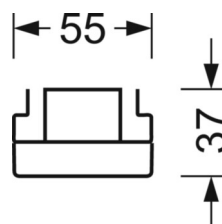

## Механика

цвет корпуса	черный RAL 9005
размеры (LxWxH/DxH)	1531mm x 55mm x 37mm
вес (нетто)	1.65kg
Вид монтажа	сборка трековых систем, световая структура

## DEEP-LINK

<https://www.regiolum.de/ru/article/19510004154>

Ссылка	LED 4000lm 865
ηLB	100 %
Φ ↓/↑	98 % / 2 %
UGR поп./вдоль	20.6 / 22.0

размеры

L	1531 mm	Длина
B	55 mm	Ширина
H	37 mm	Высота