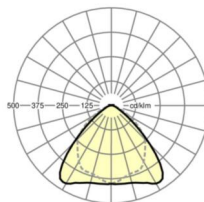

## Оптика

Оснастка	LED, цветопередача/оттенок света CRI ≥ 80 / 6500K
Допуск для координаты цветности (MacAdam)	3SDCM
Номинальный световой поток	4425lm
Срок службы LED	50000h L80/B10 (Tq 35°C), 70000h L80/B50 (Tq 35°C)
светоотдача светильников	186lm/W
Угол излучения	95° (C0) / 95° (C90)
UGR поп./вдоль	20.6 / 22.0

## Механика

цвет корпуса	черный RAL 9005
размеры (LxWxH/DxH)	1531mm x 55mm x 37mm
вес (нетто)	1.65kg
Вид монтажа	сборка трековых систем, световая структура

## DEEP-LINK

<https://www.regiolum.de/ru/article/19510004154>

Ссылка	LED 4000lm 865
ηLB	100 %
Φ ↓/↑	98 % / 2 %
UGR поп./вдоль	20.6 / 22.0

размеры

L	1531 mm	Длина
B	55 mm	Ширина
H	37 mm	Высота